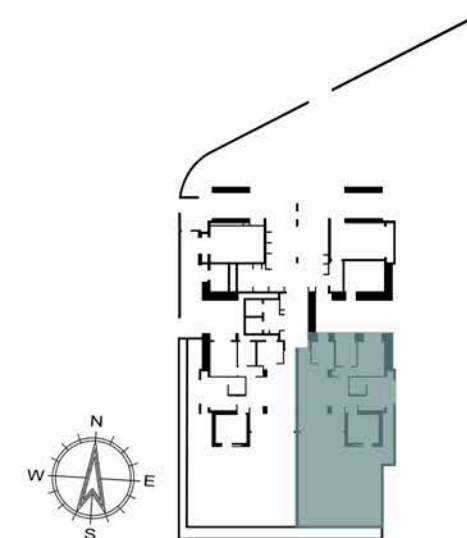

דירה מס' 2 קומה קרקע
דירת גן 4 חדרים
שטח דירה 94 מ"ר
שטח גינה 85 מ"ר

* התוכניות והפרטים בדף זה להמחשה ולמסירת מידע בלבד, ואינם מהווים כל התחייבות החברה