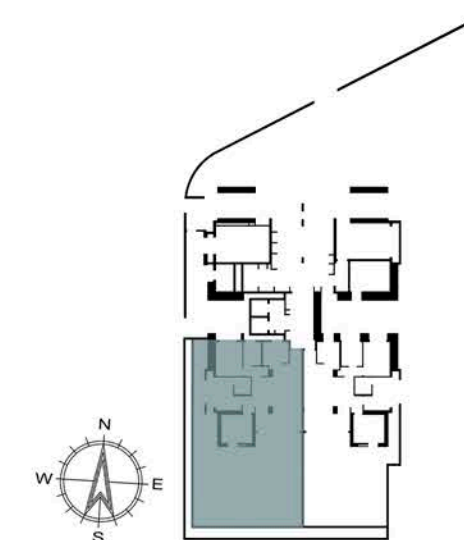

דירה מס' 1 קומה קרקע
דירת גן 4 חדרים
שטח דירה 94 מ"ר
שטח גינה 122 מ"ר

* התוכניות והפרטים בדף זה להמחשה ולמסירת מידע בלבד, ואינם מהווים כל התחייבות החברה