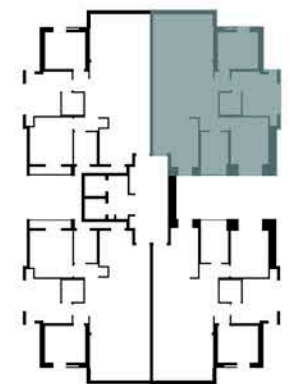

דירה מס' 37 קומה 9
דירת 4 חדרים
שטח דירה 91 מ"ר
שטח מרפסת 18 מ"ר

* התוכניות והפרטים בדף זה להמחשה ולמסירת מידע בלבד, ואינם מהווים כל התחייבות החברה