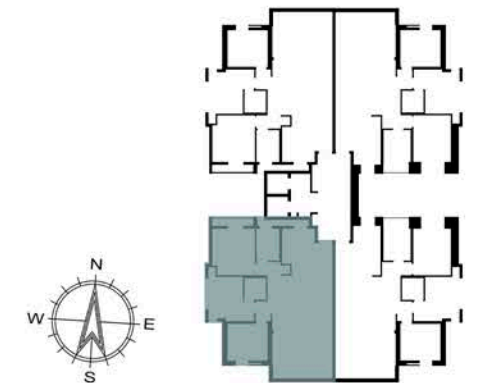

דירה מס' 35 קומה 9
דירת 4 חדרים
שטח דירה 90 מ"ר
שטח מרפסת 18 מ"ר

* התוכניות והפרטים בדף זה להמחשה ולמסירת מידע בלבד, ואינם מהווים כל התחייבות החברה