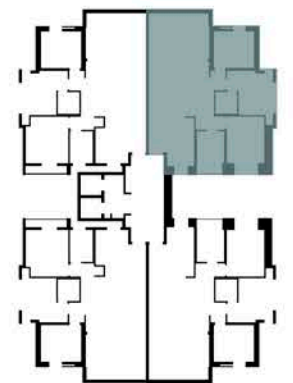

דירה מס' 33 קומה 8  
דירת 4 חדרים  
שטח דירה 91 מ"ר  
שטח מרפסת 18 מ"ר

\* התוכניות והפרטים בדף זה להמחשה ולמסירת מידע בלבד, ואינם מהווים כל התחייבות החברה