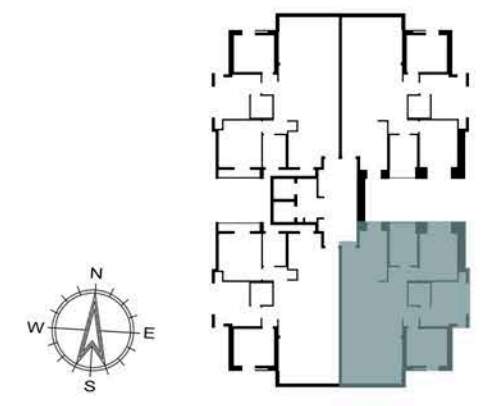

דירה מס' 32 קומה 8
דירת 4 חדרים
שטח דירה 91 מ"ר
שטח מרפסת 18 מ"ר

* התוכניות והפרטים בדף זה להמחשה ולמסירת מידע בלבד, ואינם מהווים כל התחייבות החברה