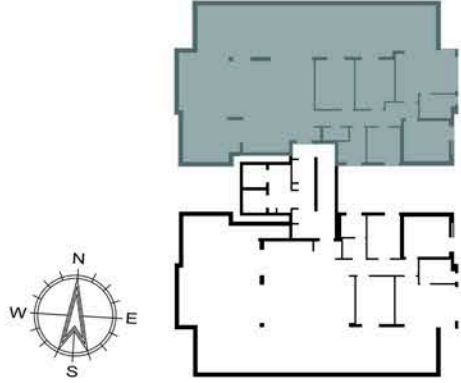

דירה מס' 40 קומה 10  
 דירת פנטהאוז 5 חדרים  
 שטח דירה 116 מ"ר  
 שטח מרפסת 98 מ"ר

\* התוכניות והפרטים בדף זה להמחשה ולמסירת מידע בלבד, ואינם מהווים כל התחייבות החברה