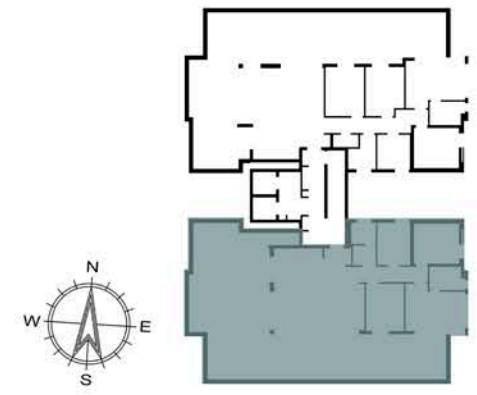

דירה מס' 39 קומה 10  
 דירת פנטהאוז 5 חדרים  
 שטח דירה 104 מ"ר  
 שטח מרפסת 109 מ"ר

\* התוכניות והפרטים בדף זה להמחשה ולמסירת מידע בלבד, ואינם מהווים כל התחייבות החברה